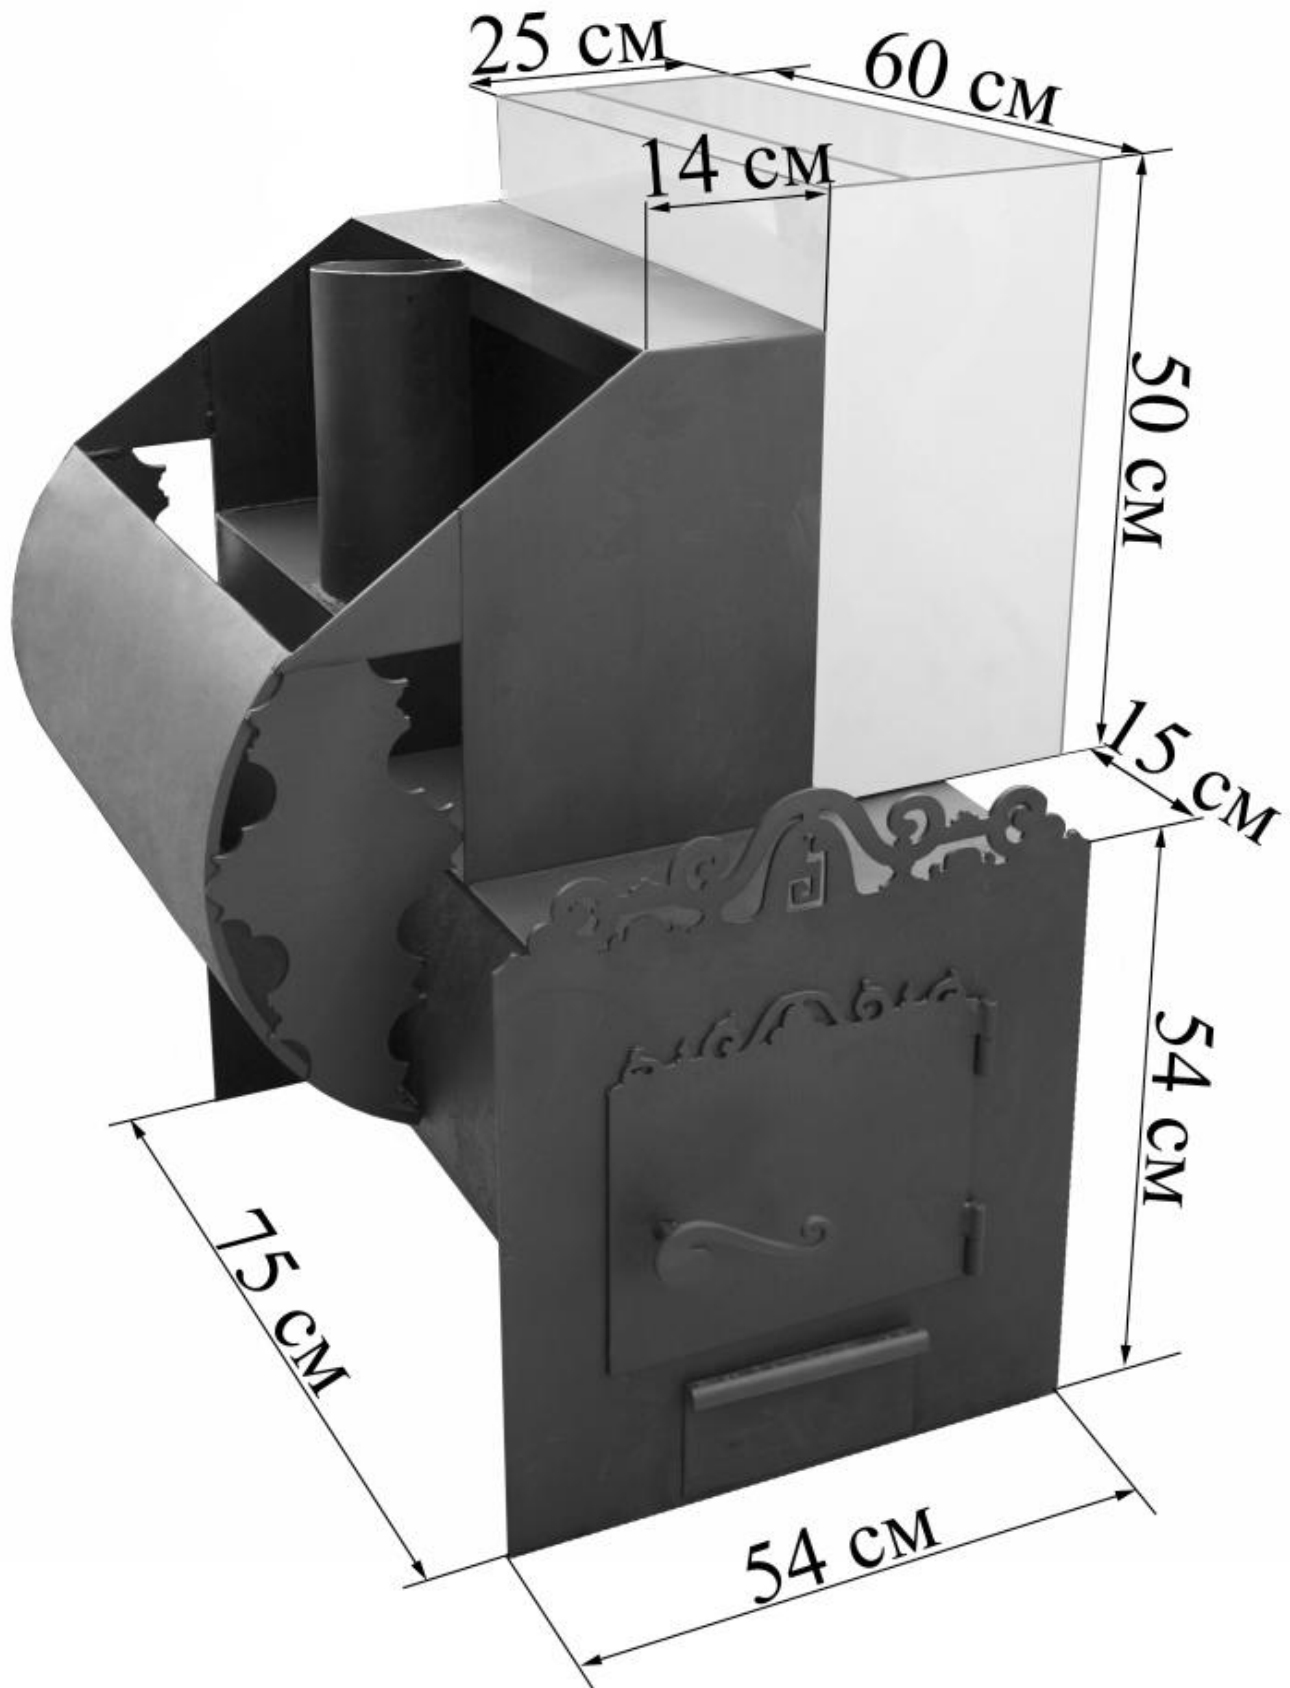

Компания «БАШПЕЧИ»

Печь для бани
«На 3 помещения»

г. УФА

«Печь на 3 помещения» состоит из двух блоков: цельносварной топки-каменки с дымоходом и бака для горячей воды (бак приобретается отдельно).

Печь изготовлена из листовой стали толщиной 5мм (передний и задний лист печи), 8мм (дымосборная коробка и площадка для установки бака) и трубы диаметром 530мм толщиной 8мм, бак из нержавеющей стали 1мм.

Конструкция печи изготовлена таким образом, что пламя изначально прогревает дно каменки и бака для горячей воды, затем пламя следует к задней стенке топки, далее поступает в дымосборную коробку, обходит отсекаТЕЛЬ и уходит в дымоход. Бак для горячей воды нагревается до оптимальной температуры за счет установки его прямо над топкой, верхняя часть которой прогревается до максимальных температур.

Технические характеристики

Длина топки, см	75
Максимальный объем парильного и моечного помещения, куб. м	24
Температурный режим при макс. объеме, °С	55-65
Масса печи с нержавеющей баком, кг	160
Масса камней, кг	180
Объем топки, л	140
Объем каменки, л	120
Объем бака, л	75
Диаметр дымохода, мм	133
Максимальная длина полена, см	75