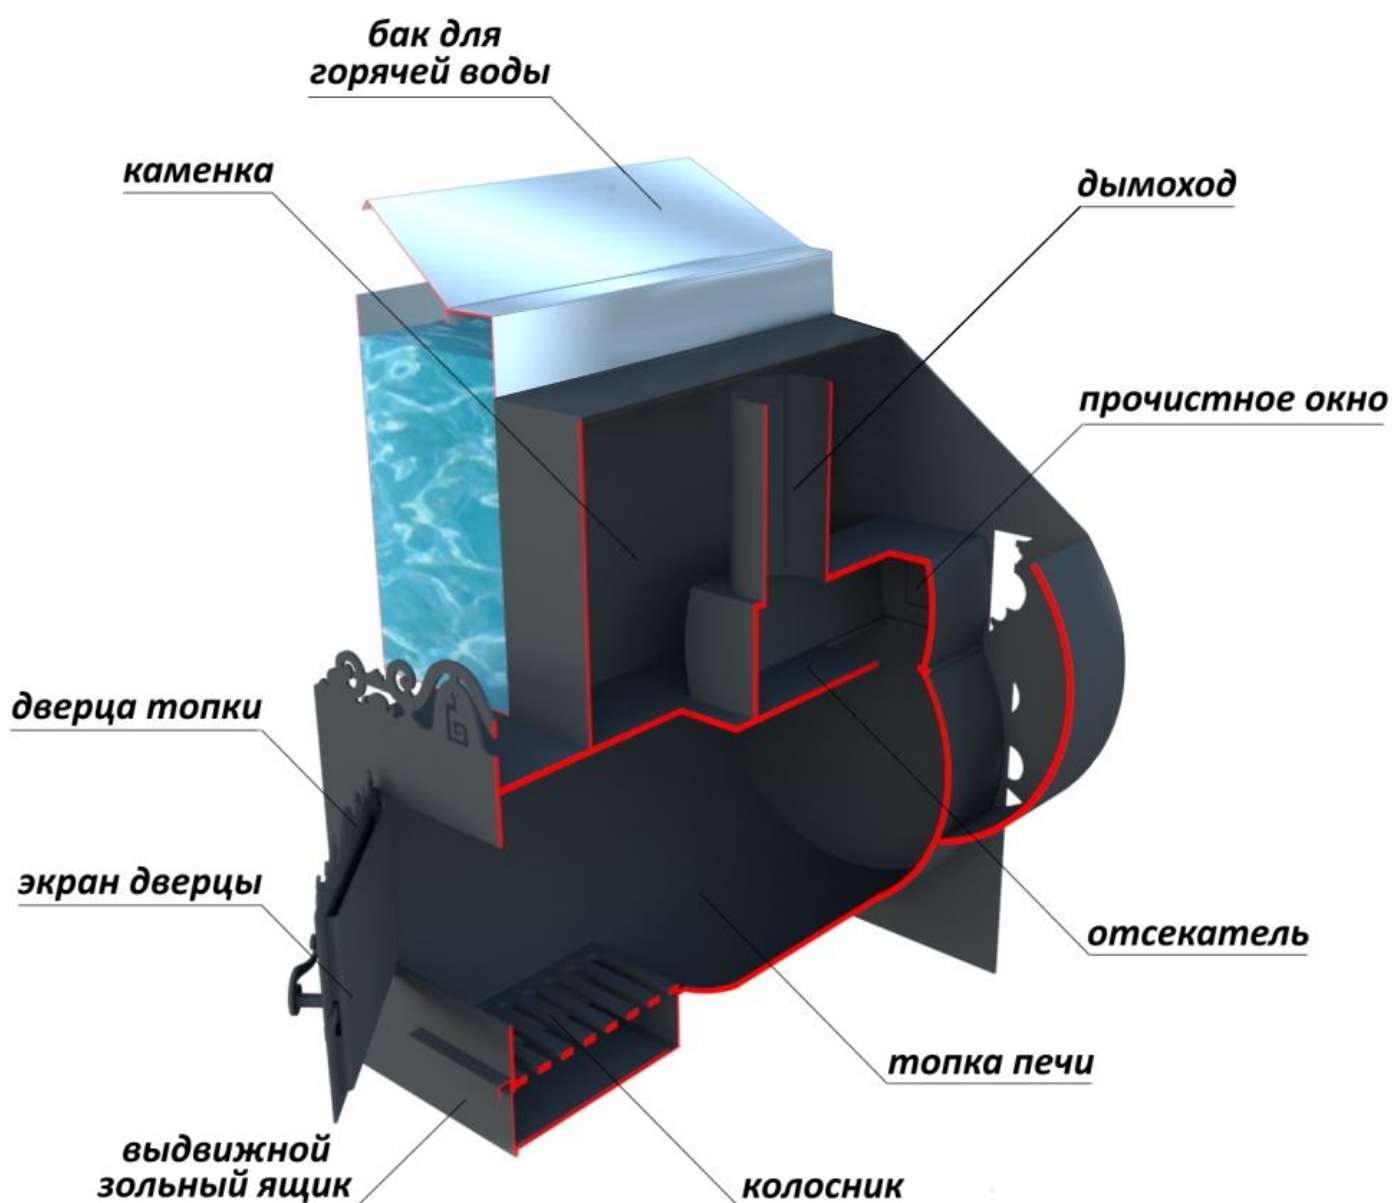

Компания «БАШПЕЧИ»

Печь для бани
«На 3 помещения»

г. УФА

«Печь на 3 помещения» состоит из двух блоков: цельносварной топки-каменки с дымоходом и бака для горячей воды (бак приобретается отдельно).

Печь изготовлена из листовой стали толщиной 5мм (передний и задний лист печи), 8мм (дымосборная коробка и площадка для установки бака) и трубы диаметром 530мм толщиной 8мм, бак из нержавеющей стали 1мм.

Конструкция печи изготовлена таким образом, что пламя изначально прогревает дно каменки и бака для горячей воды, затем пламя следует к задней стенке топки, далее поступает в дымосборную коробку, обходит отсекаТЕЛЬ и уходит в дымоход. Бак для горячей воды нагревается до оптимальной температуры за счет установки его прямо над топкой, верхняя часть которой прогревается до максимальных температур.

Данная печь хорошо зарекомендовала себя среди потребителей благодаря большому ресурсу и оптимальному расположению каменки и бака для горячей воды, что позволяет быстро нагреть камни, воду и все три помещения бани (предбанника, мойки, парилки).

Технические характеристики

Длина топки, см	75
Максимальный объем парильного и моечного помещения, куб. м	24
Температурный режим при макс. объеме, °С	55-65
Масса печи с нержавеющей баком, кг	160
Масса камней, кг	180
Объем топки, л	140
Объем каменки, л	120
Объем бака, л	75
Диаметр дымохода, мм	133
Максимальная длина полена, см	75